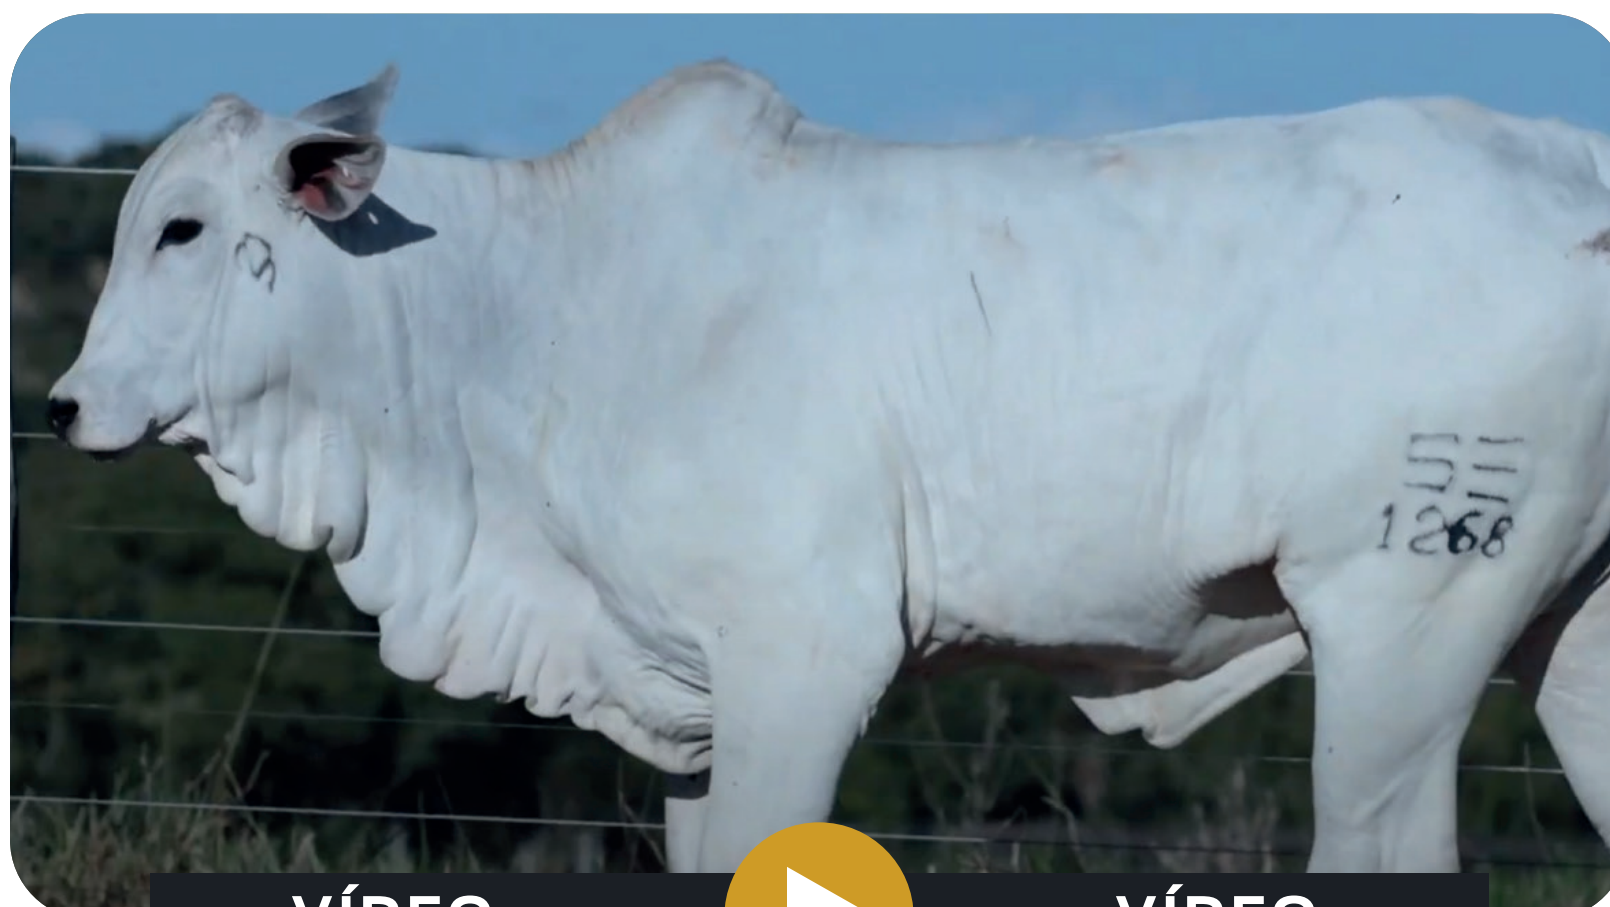

**iABCZ: 10,54 • DECA: 2**

Inseminada do Especialista FIV Camparino em 03.05.2024 - Ventre: Deca 1 - iABCZ 13,9

VÍDEO

VÍDEO

LOTE  
**28**

ANIMAL | INDIVIDUAL

NELORE MOCHO PO