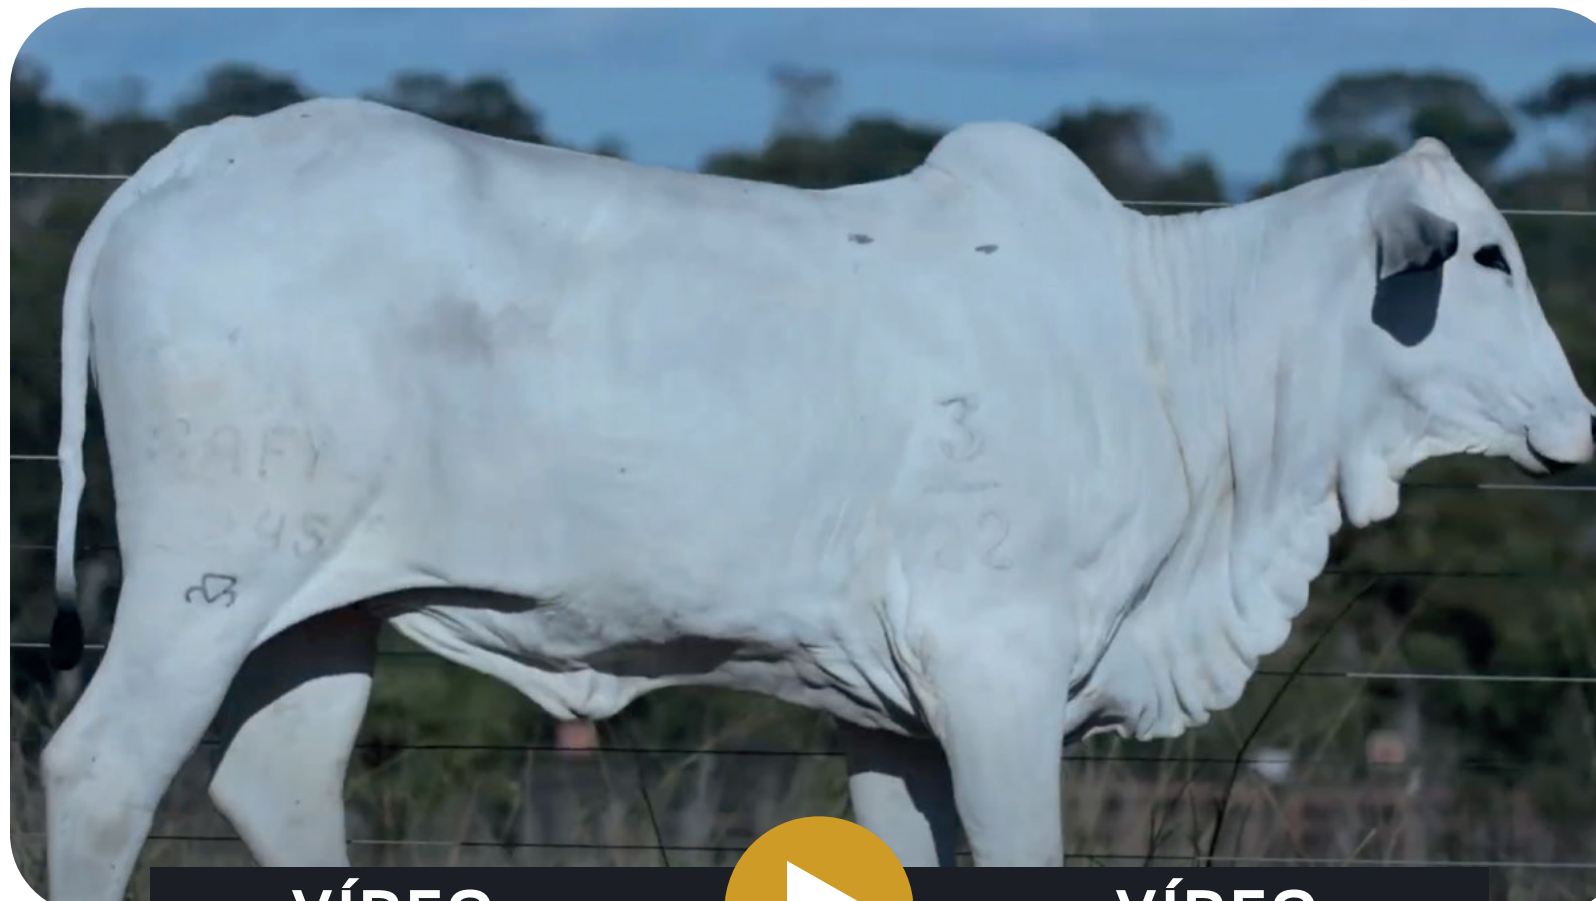

LOTE
30

ANIMAL | INDIVIDUAL

SARITA SAFY DA CAROLINA

RG: SAFY 1245(*) • NASC.: 25/03/2022 • FÊMEA •

B9707 DA MN

JHVM 10626 CAMPARINO

SARAIVA DO JHV

JAGUARARI DE CV

FURIA SAFY DA CAROLINA

DIVA

iABCZ: 9,4 • DECA: 2

Inseminada do Legítimo FIV RG em 03.05.2024 - Ventre: Deca 1 - iABCZ 13,46

VÍDEO

VÍDEO